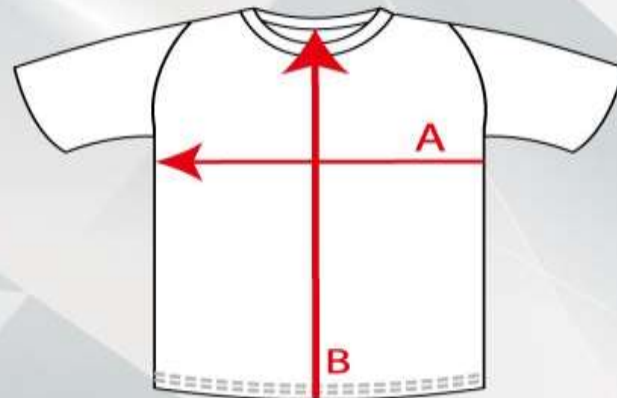

預購紀念品名稱： 動感紅馬 T-shirt

Front view 正面

Back view 後面

*尺寸以 CM 為單位

T-shirt / Polo

男裝 Male

			3XS	2XS	XS	S	M	L	XL	2XL	3XL	4XL
A	Chest width 1/2	1/2 胸寬	40	42.5	45	47.5	50	52.5	55	57.5	60	62.5
B	Length	衫長	58	61	64	67	70	73	76	79	82	85

女裝 Female

			F3XS	F2XS	FXS	FS	FM	FL	FXL	F2XL	F3XL	F4XL
A	Chest width 1/2	1/2 胸寬	37.5	40	42.5	45	47.5	50	52.5	55	57.5	60
B	Length	衫長	55	58	61	64	67	70	73	76	79	82

女裝修身款 Female Slim

			F3XS	F2XS	FXS	FS	FM	FL	FXL	F2XL	F3XL	F4XL
A	Chest width 1/2	1/2 胸寬	37.5	40	42.5	45	47.5	50	52.5	55	57.5	60
B	Length	衫長	51.5	54.5	57.5	60.5	63.5	66.5	69.5	72.5	75.5	78.5

童裝 Youth

			Y3XS	Y2XS	YXS	YS	YM	YL	YXL	Y2XL	Y3XL
A	Chest width 1/2	1/2 胸寬	34.5	37	39.5	42	44.5	47	49.5	52	54.5
B	Length	衫長	46	49	52	55	58	61	64	67	70

尺寸只作為參考之用，
實際成品尺寸會因應不同款式、用料、
印花圖案等而存在若干偏差，
合理及正常偏差率為 ±5%